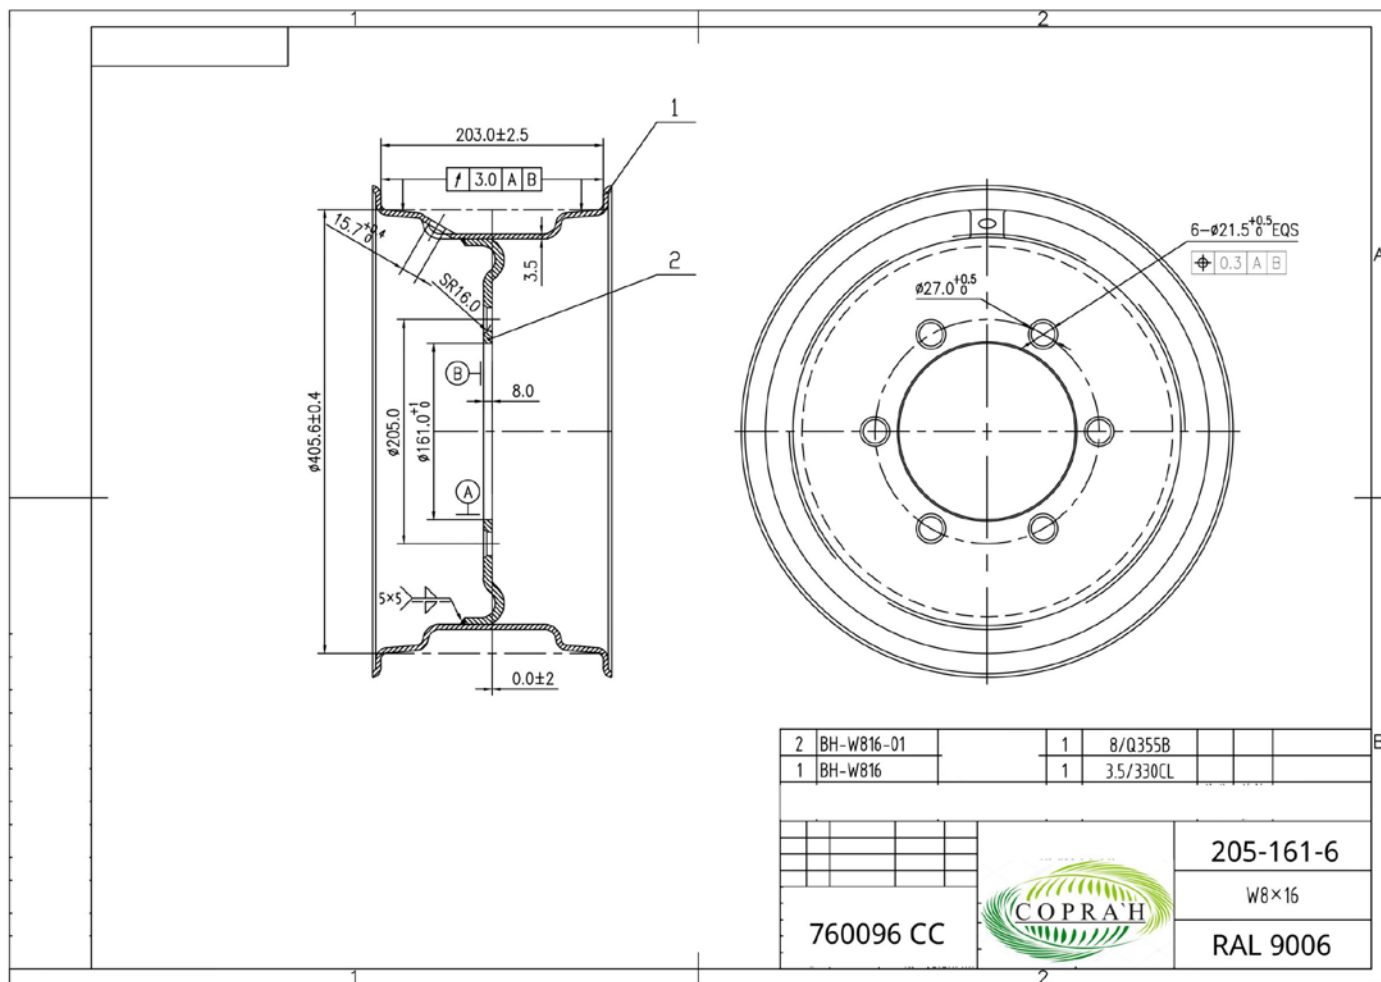

Диск колеса 8x16 кат.№ 760096CC

Алматы (7273)495-231
Ангарск (3955)60-70-56
Архангельск (8182)63-90-72
Астрахань (8512)99-46-04
Барнаул (3852)73-04-60
Белгород (4722)40-23-64
Благовещенск (4162)22-76-07
Брянск (4832)59-03-52
Владивосток (423)249-28-31
Владикавказ (8672)28-90-48
Владимир (4922)49-43-18
Волгоград (844)278-03-48
Вологда (8172)26-41-59
Воронеж (473)204-51-73
Екатеринбург (343)384-55-89

Иваново (4932)77-34-06
Ижевск (3412)26-03-58
Иркутск (395)279-98-46
Казань (843)206-01-48
Калининград (4012)72-03-81
Калуга (4842)92-23-67
Кемерово (3842)65-04-62
Киров (8332)68-02-04
Коломна (4966)23-41-49
Кострома (4942)77-07-48
Краснодар (861)203-40-90
Красноярск (391)204-63-61
Курск (4712)77-13-04
Курган (3522)50-90-47
Липецк (4742)52-20-81

Магнитогорск (3519)55-03-13
Москва (495)268-04-70
Мурманск (8152)59-64-93
Набережные Челны (8552)20-53-41
Нижний Новгород (831)429-08-12
Новокузнецк (3843)20-46-81
Ноябрьск (3496)41-32-12
Новосибирск (383)227-86-73
Омск (3812)21-46-40
Орел (4862)44-53-42
Оренбург (3532)37-68-04
Пенза (8412)22-31-16
Петрозаводск (8142)55-98-37
Псков (8112)59-10-37
Пермь (342)205-81-47

Ростов-на-Дону (863)308-18-15
Рязань (4912)46-61-64
Самара (846)206-03-16
Саранск (8342)22-96-24
Санкт-Петербург (812)309-46-40
Саратов (845)249-38-78
Севастополь (8692)22-31-93
Симферополь (3652)67-13-56
Смоленск (4812)29-41-54
Сочи (862)225-72-31
Ставрополь (8652)20-65-13
Сургут (3462)77-98-35
Сыктывкар (8212)25-95-17
Тамбов (4752)50-40-97
Тверь (4822)63-31-35

Тольятти (8482)63-91-07
Томск (3822)98-41-53
Тула (4872)33-79-87
Тюмень (3452)66-21-18
Ульяновск (8422)24-23-59
Улан-Удэ (3012)59-97-51
Уфа (347)229-48-12
Хабаровск (4212)92-98-04
Чебоксары (8352)28-53-07
Челябинск (351)202-03-61
Череповец (8202)49-02-64
Чита (3022)38-34-83
Якутск (4112)23-90-97
Ярославль (4852)69-52-93

Россия +7(495)268-04-70

Казахстан +7(7172)727-132

Киргизия +996(312)96-26-47