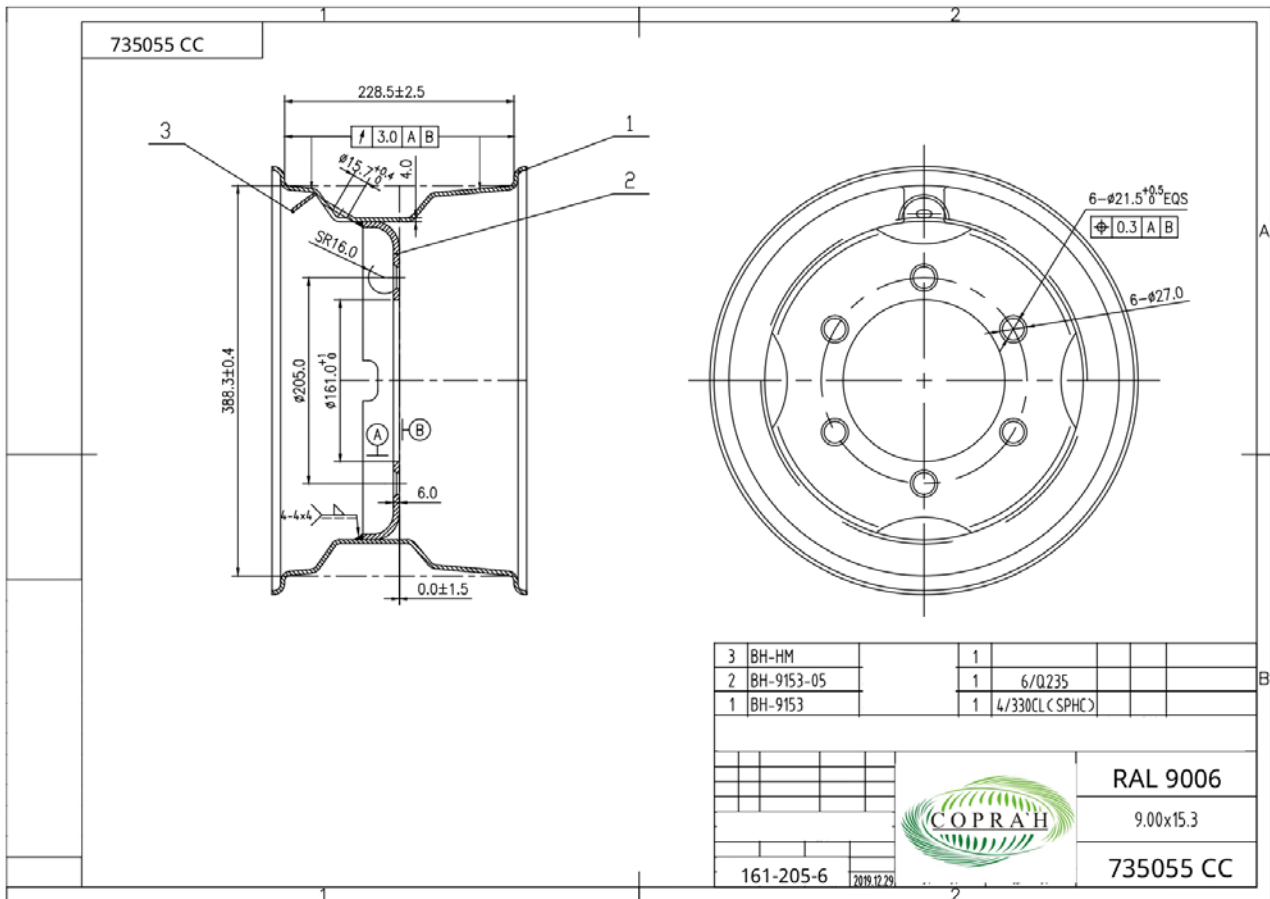

## ДИСК КОЛЕСА 8.00×16

Диск колеса COPRA`H.  
 Кат № 760096CC  
 Размер: 8.00×16  
 Модель: 161-205-6  
 Шина: 13.0\75-16  
 Артикул: 141be2b8796e

Диск колеса 9×28  
 Диск колеса COPRA`H.  
 Кат № 871515CC  
 Размер: 9×28  
 Модель: 180-230-6  
 Шина: 12.4-28  
 Артикул: 871515CC

Диск колеса DW20-26  
 Диск колеса COPRA`H  
 Кат №:262014 CC  
 Размер: DW20-26  
 Модель: 368-415-8  
 Шины 23.1-26, 605-660  
 Артикул: 262014CC

Диск колеса 9.00x15.3 кат.№735055CC

Диск колеса 9.00x15.3 кат.№ 735055-2CC