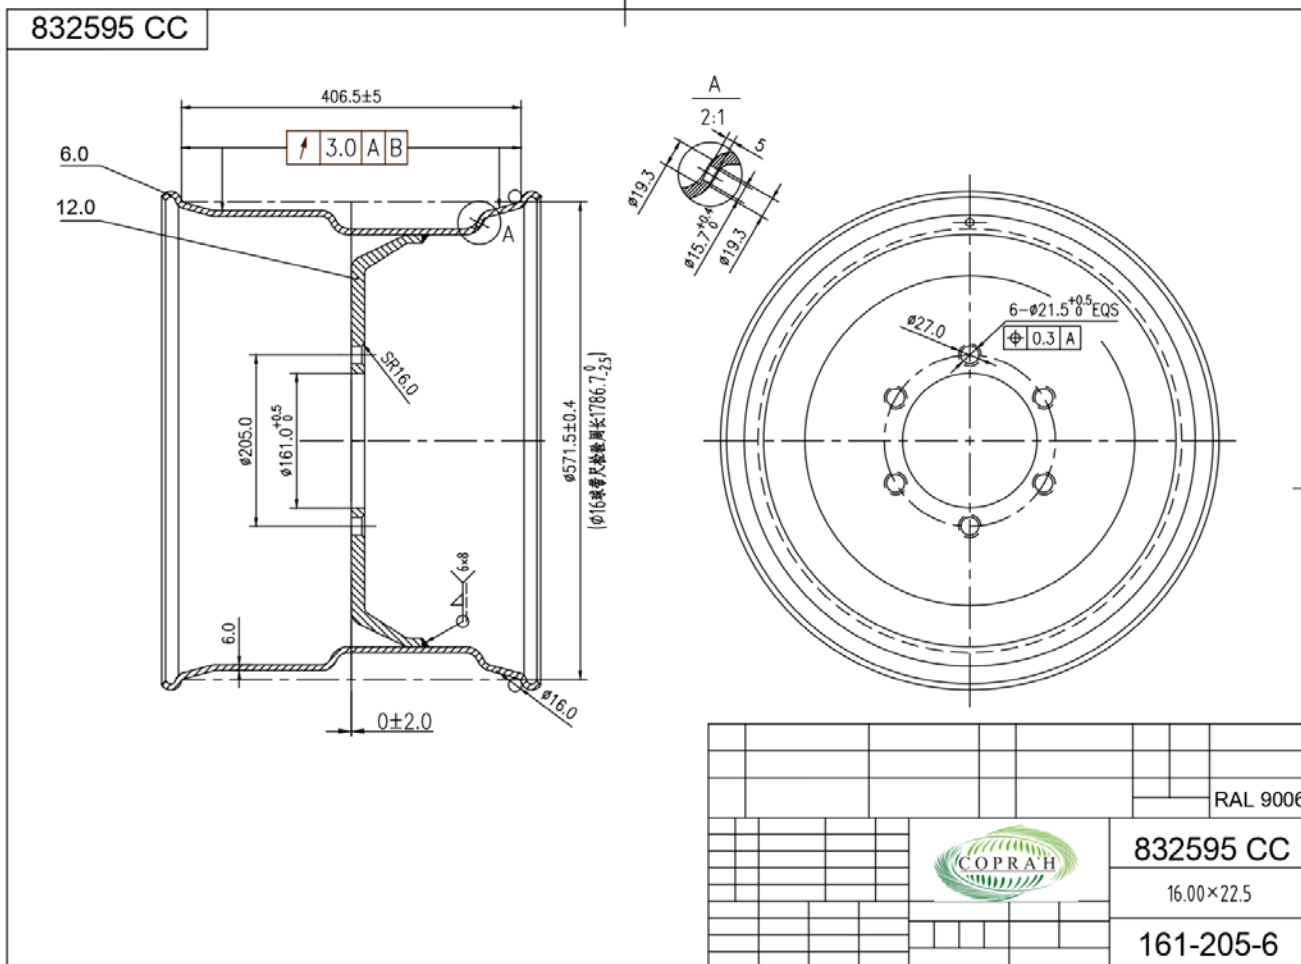

Диск колеса 16.00-22.5 кат.№ 832595CC