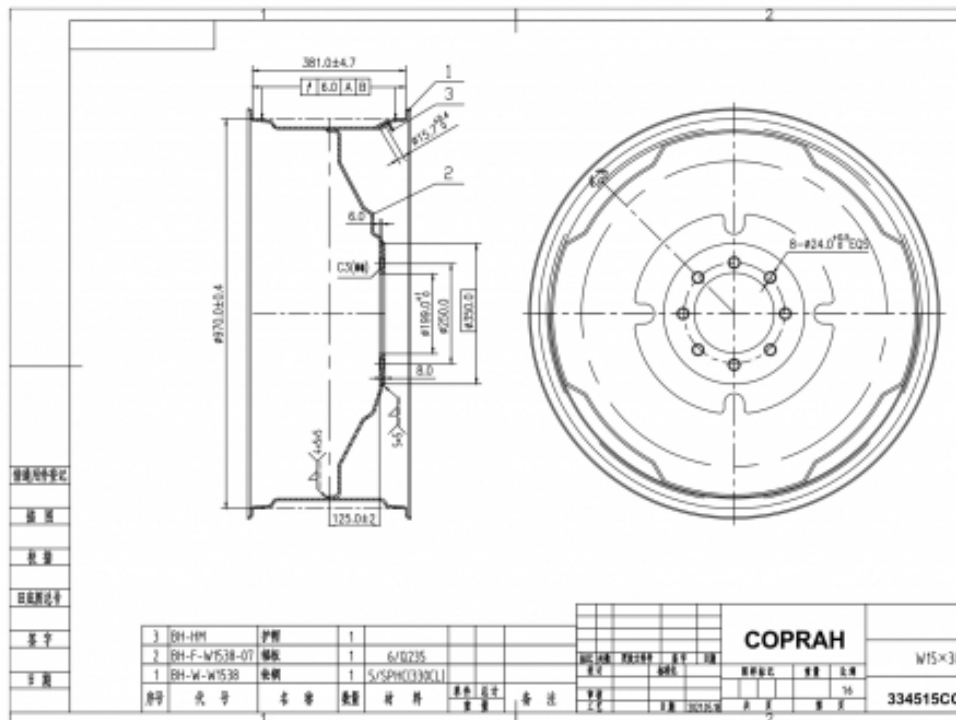

Диск колеса 15×38

Диск колеса COPRA`H

Кат №:334515CC-MT3

Размер: 15×38

Модель: 199-250-8

Шины 15,5/38

Артикул: 334515CC-MT3