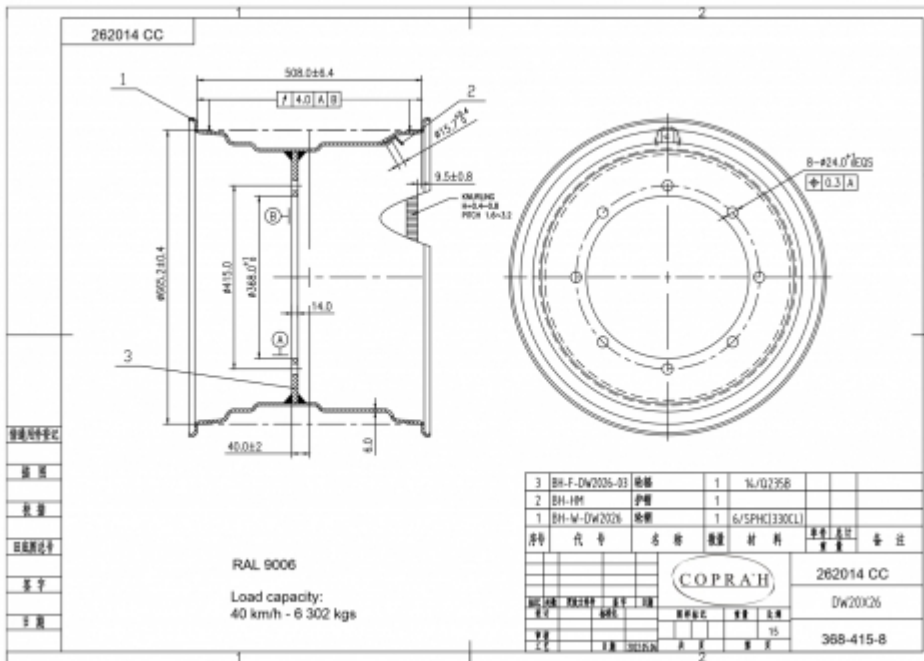

## ДИСК КОЛЕСА 8.00×16

Диск колеса COPRA`H.  
 Кат № 760096CC  
 Размер: 8.00×16  
 Модель: 161-205-6  
 Шина: 13.0\75-16  
 Артикул: 141be2b8796e

Диск колеса 9×28  
 Диск колеса COPRA`H.  
 Кат № 871515CC  
 Размер: 9×28  
 Модель: 180-230-6  
 Шина: 12.4-28  
 Артикул: 871515CC

Диск колеса DW20-26  
 Диск колеса COPRA`H  
 Кат №:262014 CC  
 Размер: DW20-26  
 Модель: 368-415-8  
 Шины 23.1-26, 605-660  
 Артикул: 262014CC

Диск колеса 9.00x15.3 кат.№735055CC

Диск колеса 9.00x15.3 кат.№ 735055-2CC