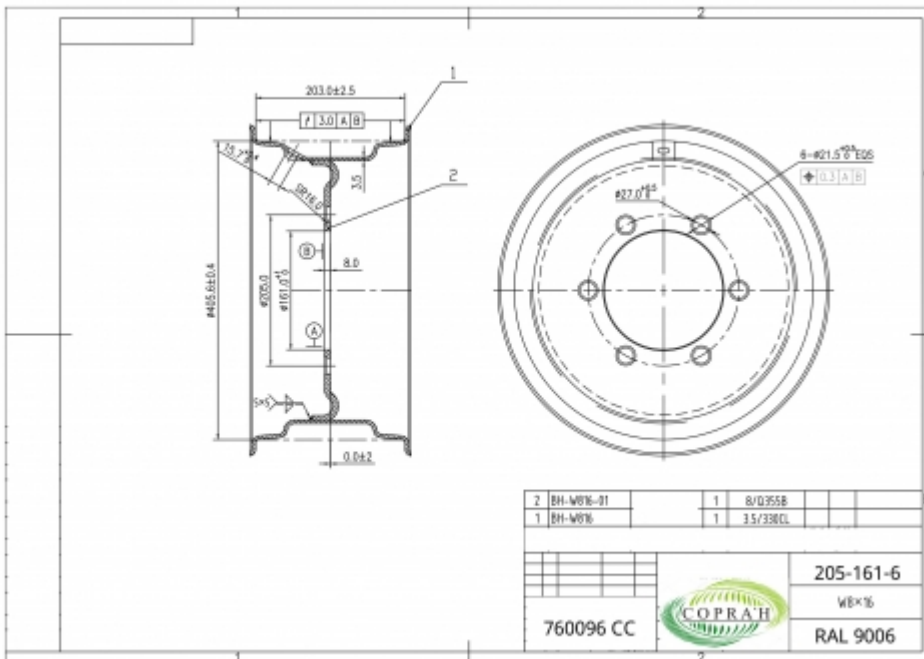

### Диск колеса 12Wx46

Диск колеса COPRA`H.

Кат №:087345CE.

Размер: 12x46.

Модель: 10-281-335

Шины 380/90 R46

Артикул: 087345CE

## ДИСК КОЛЕСА 16x17

Диск колеса COPRA`H  
 Кат №: 775066  
 Размер: 16x17  
 Модель: 8-275-221  
 Шины: 500/50-17 ,520/50-17,19.0/45-17  
 Артикул: 775066CC

## ДИСК КОЛЕСА 8.00×16

Диск колеса COPRA`H.  
 Кат № 760096CC  
 Размер: 8.00×16  
 Модель: 161-205-6  
 Шина: 13.0\75-16  
 Артикул: 141be2b8796e

Диск колеса 9×28  
 Диск колеса COPRA`H.  
 Кат № 871515CC  
 Размер: 9×28  
 Модель: 180-230-6  
 Шина: 12.4-28  
 Артикул: 871515CC

Диск колеса DW20-26  
 Диск колеса COPRA`H  
 Кат №:262014 CC  
 Размер: DW20-26  
 Модель: 368-415-8  
 Шины 23.1-26, 605-660  
 Артикул: 262014CC

Диск колеса 9.00x15.3 кат.№735055CC

Диск колеса 9.00x15.3 кат.№ 735055-2CC