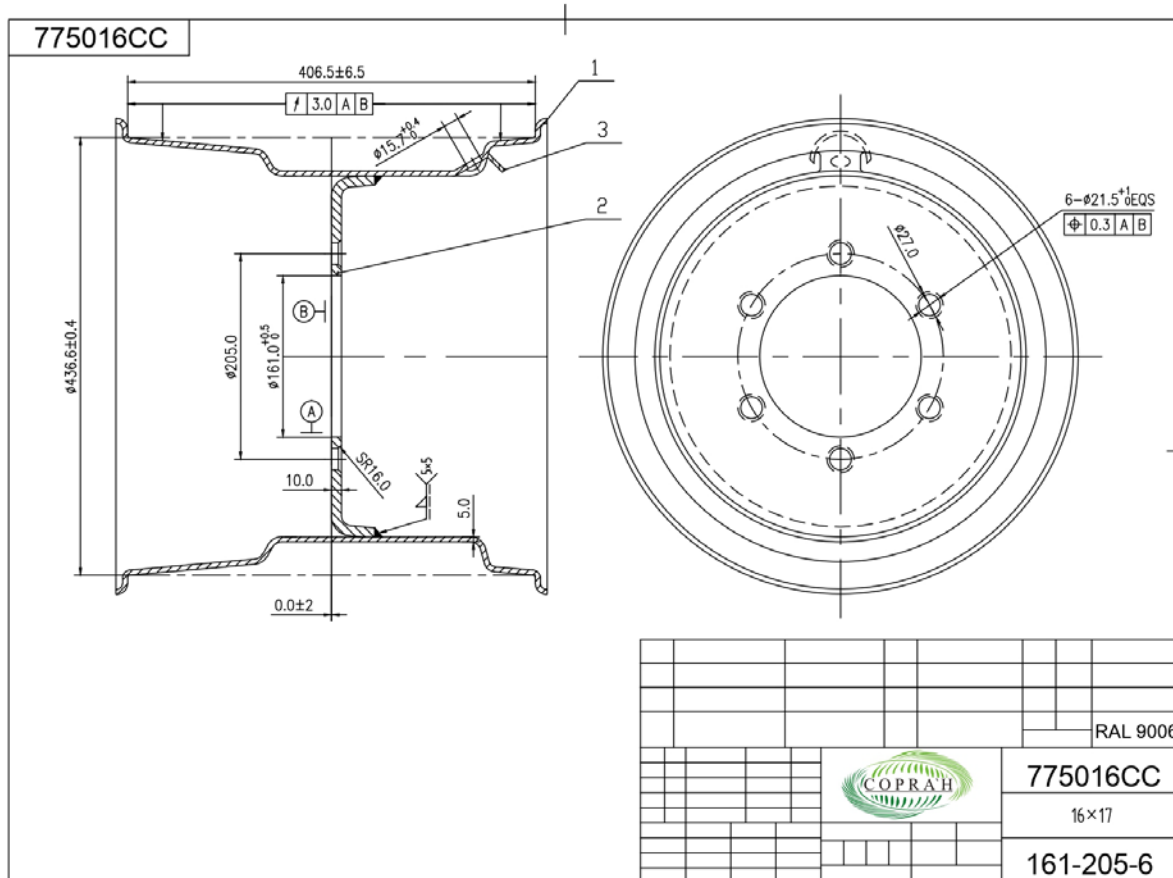

### Диск колеса 12Wx46

Диск колеса COPRA`H.

Кат №:087345CE.

Размер: 12x46.

Модель: 10-281-335

Шины 380/90 R46

Артикул: 087345CE

## ДИСК КОЛЕСА 8.00×16

Диск колеса COPRA`H.  
 Кат № 760096CC  
 Размер: 8.00×16  
 Модель: 161-205-6  
 Шина: 13.0\75-16  
 Артикул: 141be2b8796e

Диск колеса 9×28  
 Диск колеса COPRA`H.  
 Кат № 871515CC  
 Размер: 9×28  
 Модель: 180-230-6  
 Шина: 12.4-28  
 Артикул: 871515CC

Диск колеса DW20-26  
 Диск колеса COPRA`H  
 Кат №:262014 CC  
 Размер: DW20-26  
 Модель: 368-415-8  
 Шины 23.1-26, 605-660  
 Артикул: 262014CC

Диск колеса 9.00x15.3 кат.№735055CC

Диск колеса 9.00x15.3 кат.№ 735055-2CC

Диск колеса 16.00-22.5 кат.№ 832595CC

Диск колеса 16x17 кат№ 775016CC

Диск колеса 9x28 кат.№ 871515CC

Диск колеса 11x18 кат.№ 786515CC