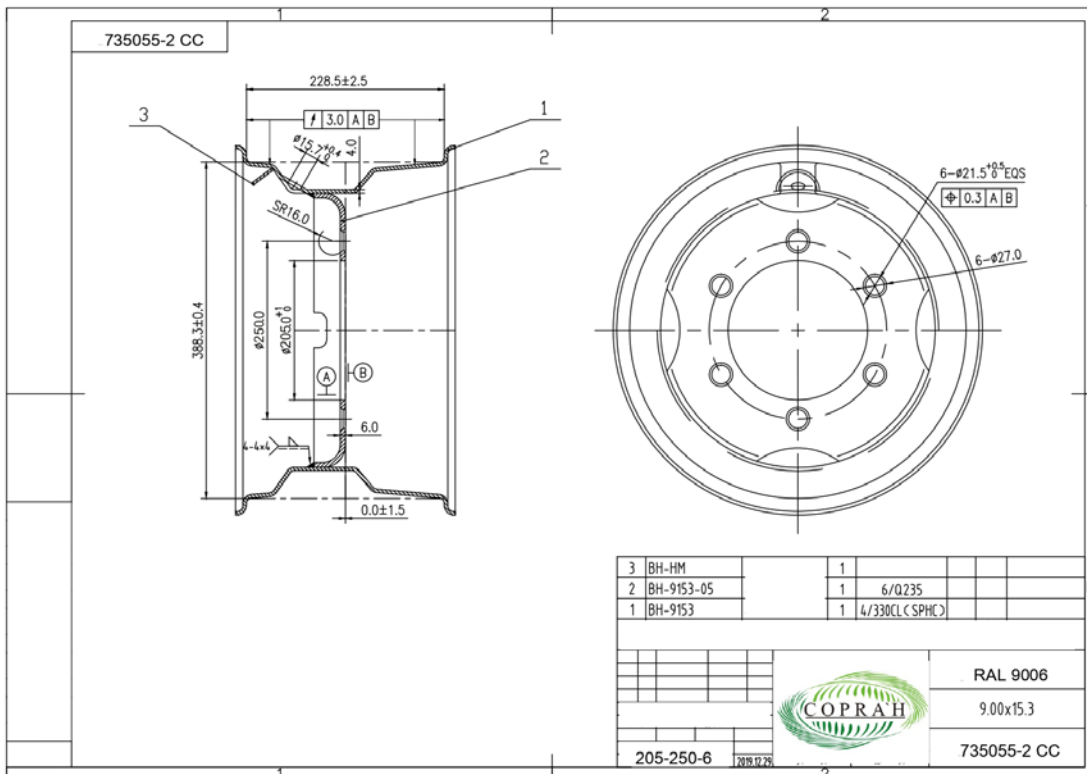

## ДИСК КОЛЕСА 8.00×16

Диск колеса COPRA`H.  
 Кат № 760096CC  
 Размер: 8.00×16  
 Модель: 161-205-6  
 Шина: 13.0\75-16  
 Артикул: 141be2b8796e

Диск колеса 9×28  
 Диск колеса COPRA`H.  
 Кат № 871515CC  
 Размер: 9×28  
 Модель: 180-230-6  
 Шина: 12.4-28  
 Артикул: 871515CC

Диск колеса DW20-26  
 Диск колеса COPRA`H  
 Кат №:262014 CC  
 Размер: DW20-26  
 Модель: 368-415-8  
 Шины 23.1-26, 605-660  
 Артикул: 262014CC

Диск колеса 9.00x15.3 кат.№735055CC

Диск колеса 9.00x15.3 кат.№ 735055-2CC