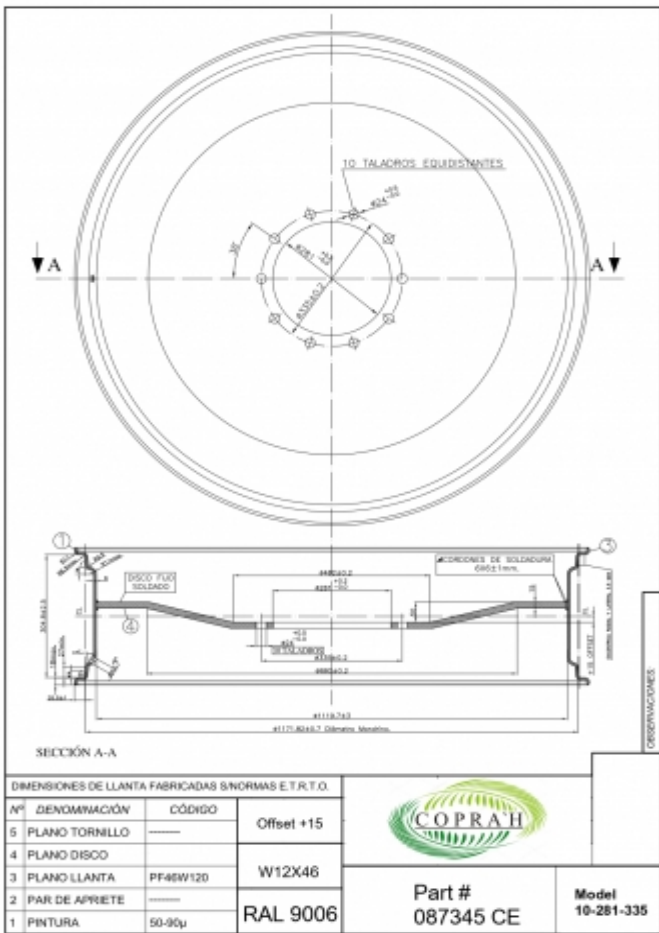

### Диск колеса 12Wx46

Диск колеса COPRA`H.

Кат №:087345CE.

Размер: 12x46.

Модель: 10-281-335

Шины 380/90 R46

Артикул: 087345CE

### Диск колеса 15×38

Диск колеса COPRA`H

Кат №:334515CC-MT3

Размер: 15×38

Модель: 199-250-8

Шины 15,5/38

Артикул: 334515CC-MT3

## ДИСК КОЛЕСА 16x17

Диск колеса COPRA`H  
 Кат №: 775066  
 Размер: 16x17  
 Модель: 8-275-221  
 Шины: 500/50-17 ,520/50-17,19.0/45-17  
 Артикул: 775066CC

## ДИСК КОЛЕСА 8.00×16

Диск колеса COPRA`H.  
 Кат № 760096CC  
 Размер: 8.00×16  
 Модель: 161-205-6  
 Шина: 13.0\75-16  
 Артикул: 141be2b8796e

Диск колеса 9×28  
 Диск колеса COPRA`H.  
 Кат № 871515CC  
 Размер: 9×28  
 Модель: 180-230-6  
 Шина: 12.4-28  
 Артикул: 871515CC