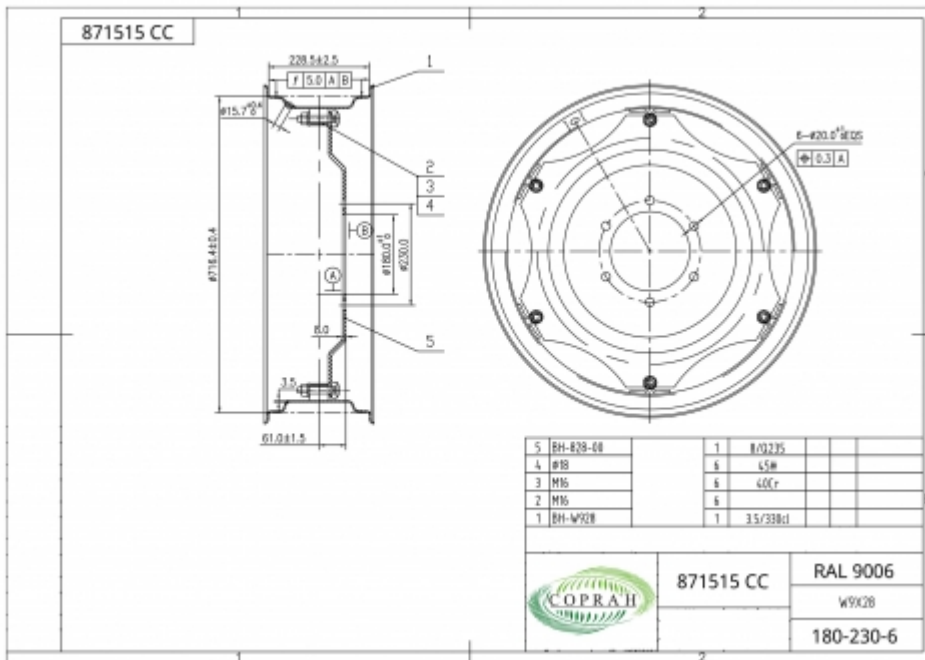

### Диск колеса 12Wx46

Диск колеса COPRA`H.

Кат №:087345CE.

Размер: 12x46.

Модель: 10-281-335

Шины 380/90 R46

Артикул: 087345CE

## ДИСК КОЛЕСА 16x17

Диск колеса COPRA`H  
 Кат №: 775066  
 Размер: 16x17  
 Модель: 8-275-221  
 Шины: 500/50-17 ,520/50-17,19.0/45-17  
 Артикул: 775066CC

## ДИСК КОЛЕСА 8.00×16

Диск колеса COPRA`H.  
 Кат № 760096CC  
 Размер: 8.00×16  
 Модель: 161-205-6  
 Шина: 13.0\75-16  
 Артикул: 141be2b8796e

Диск колеса 9×28  
 Диск колеса COPRA`H.  
 Кат № 871515CC  
 Размер: 9×28  
 Модель: 180-230-6  
 Шина: 12.4-28  
 Артикул: 871515CC

Диск колеса DW20-26  
 Диск колеса COPRA`H  
 Кат №:262014 CC  
 Размер: DW20-26  
 Модель: 368-415-8  
 Шины 23.1-26, 605-660  
 Артикул: 262014CC

Диск колеса 9.00x15.3 кат.№735055CC

Диск колеса 9.00x15.3 кат.№ 735055-2CC