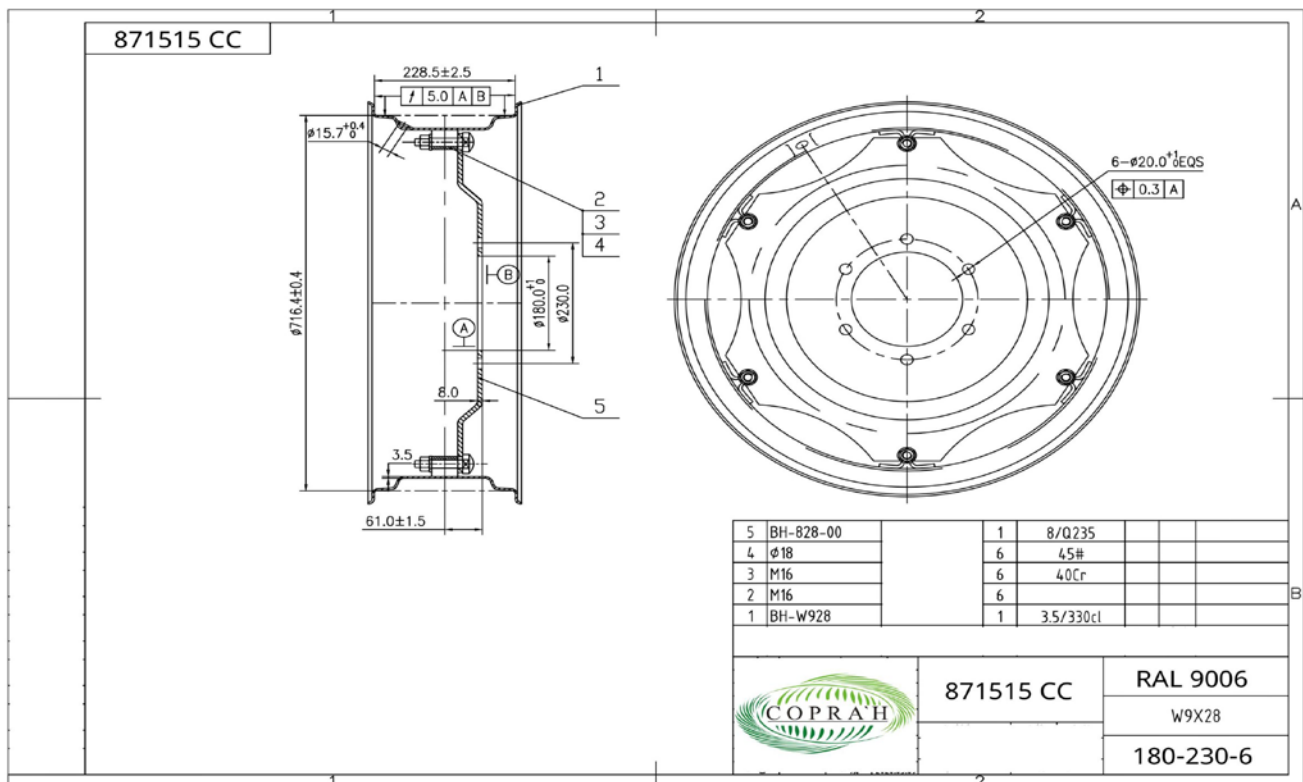

Диск колеса 9x28 кат.№ 871515CC