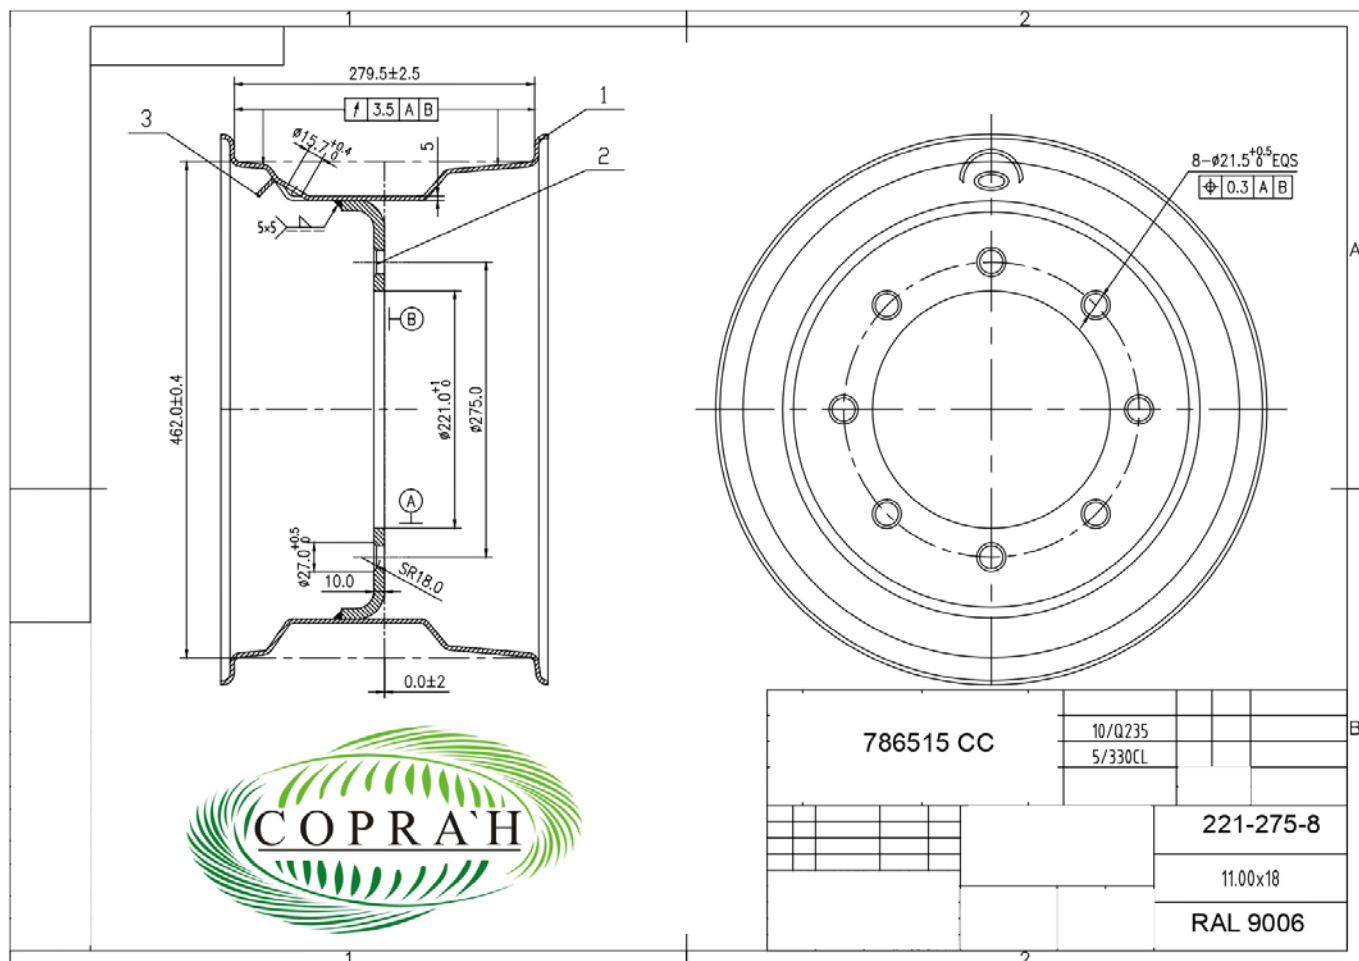

## ДИСК КОЛЕСА 8.00×16

Диск колеса COPRA`H.  
 Кат № 760096CC  
 Размер: 8.00×16  
 Модель: 161-205-6  
 Шина: 13.0\75-16  
 Артикул: 141be2b8796e

Диск колеса 9×28  
 Диск колеса COPRA`H.  
 Кат № 871515CC  
 Размер: 9×28  
 Модель: 180-230-6  
 Шина: 12.4-28  
 Артикул: 871515CC

Диск колеса DW20-26  
 Диск колеса COPRA`H  
 Кат №:262014 CC  
 Размер: DW20-26  
 Модель: 368-415-8  
 Шины 23.1-26, 605-660  
 Артикул: 262014CC

Диск колеса 9.00x15.3 кат.№735055CC

Диск колеса 9.00x15.3 кат.№ 735055-2CC

Диск колеса 16.00-22.5 кат.№ 832595CC

Диск колеса 16x17 кат№ 775016CC

Диск колеса 9x28 кат.№ 871515CC

Диск колеса 11x18 кат.№ 786515CC